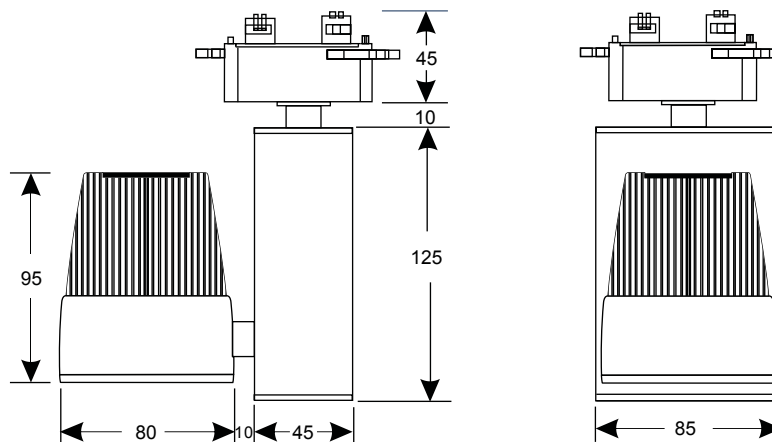

ESPECIFICACIONES

Voltaje	AC 100-240V
Lúmenes (lm)	1100BL, 1050BF, 980BC
Consumo máximo(W)	11.5

Cantidad de LED	160
IRC	>82
Apertura (grados)	50

DIMENSIONES (mm)

La iluminación LED
Dura muchísimo más:
hasta 45.000 horas de uso
(más de 15 años si la encendemos
unas 8 horas al día),
**con un mantenimiento
mínimo.**