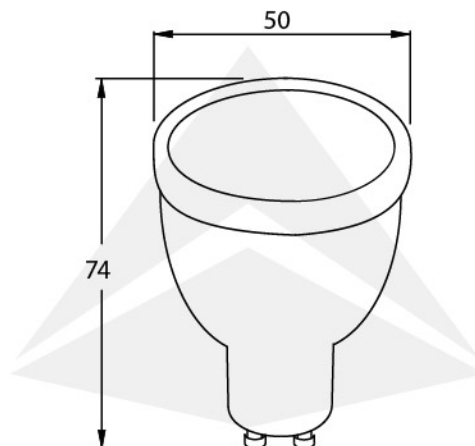

ESPECIFICACIONES

Voltaje	86-265V
Consumo máximo(W)	4
Lúmenes (lm)	220

IRC	≥80
Base	GU10

DIMENSIONES (mm)

ventas2@alumbra.com.mx
www.alumbramex.com

Alumbramex es una empresa socialmente responsable
ayudanos a cuidar nuestro planeta evitando la impresión de
este documento.