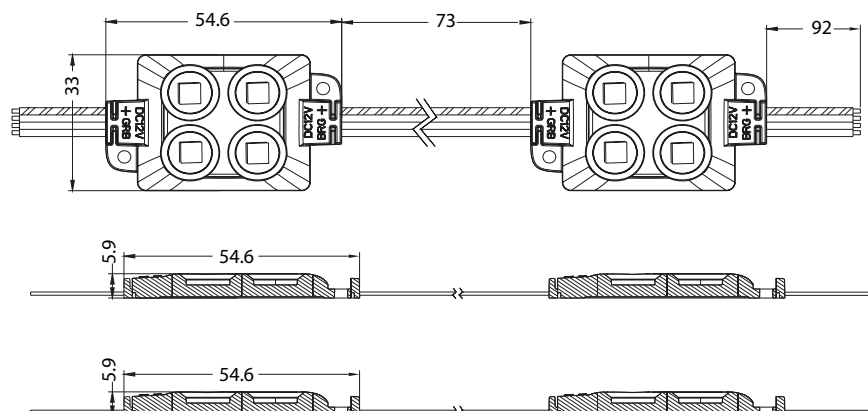

ESPECIFICACIONES

Cantidad de LED	4
Voltaje	DC 12 V
Consumo máximo(W)	1.44
Protección	IP65

DIMENSIONES (mm)

ventas2@alumbra.com.mx
www.alumbramex.com

Alumbramex es una empresa socialmente responsable
ayudanos a cuidar nuestro planeta evitando la impresión de
este documento.