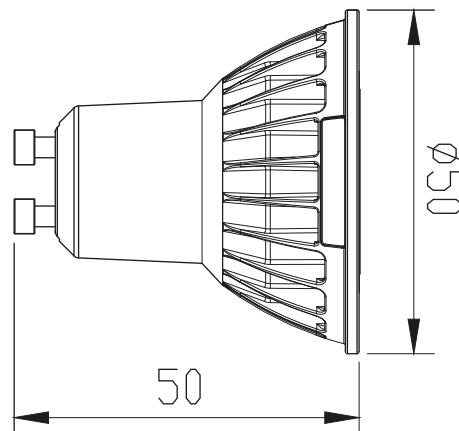

Apertura (grados)	38
Protección	IP50
IRC	≥ 30

DIMENSIONES (mm)

ventas2@alumbramex.com.mx
www.alumbramex.com

Alumbramex es una empresa socialmente responsable ayudanos a cuidar nuestro planeta evitando la impresión de este documento.