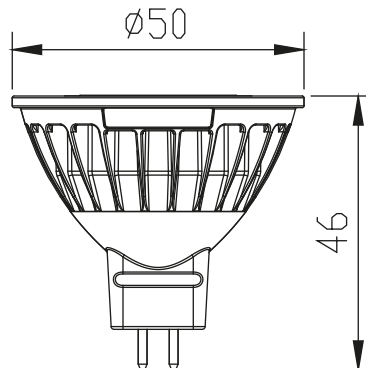

ESPECIFICACIONES

Voltaje	12 V
Número de LED	3
Lúmenes (lm)	230BC, 260BL
Consumo máximo(W)	3.5

Apertura (grados)	38
Protección	IP50
IRC	≥80
Base	MR16

DIMENSIONES (mm)

ventas2@alumbra.com.mx
www.alumbramex.com