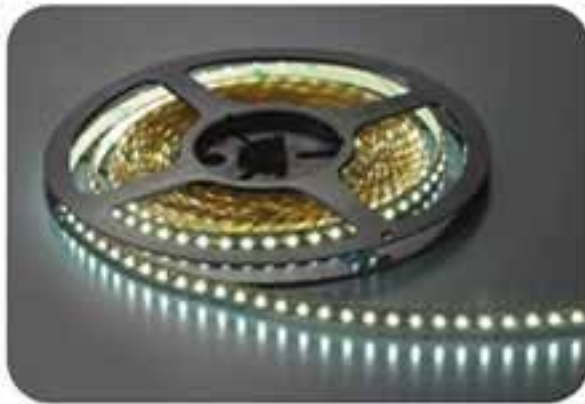

MODELO _____

AL-TF1XX600/A Tira Flexible 600 LED SMD3528 (5m) 4Amp

Disponible en BL-Blanco, BC-Blanco Cálido, RJ-Rojo, VR-Verde, AZ-Azul y AM-Amarillo (Cambiar XX por el color deseado)
BL-Blanco (5700 -6300K), BC-Blanco Cálido (2700-3300K)

USO INTERIOR

La iluminación LED es más segura que la luz tradicional porque **es menos contaminante:** no tiene mercurio ni tungsteno. **Además reduce las emisiones de CO2 en un 80%.**

Tiempo de vida >30000 hrs ≈ **13.7 años**
(Basado en un consumo aproximado de 6 hrs diarias, 2200hrs por año)

APLICACIONES

Por su flexibilidad, buena emisión de luz y efecto decorativo pueden ser utilizados en lobby, bares, barras, aplicaciones interiores, recepciones, etc.

ESPECIFICACIONES

Voltaje	DC 12V
Apertura (grados)	120
Lúmenes (lm)	4800