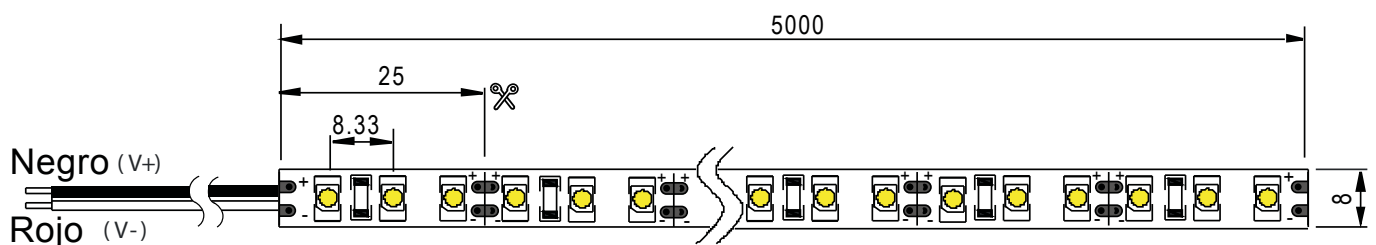

DIMENSIONES (mm)

ventas2@alumbramex.com
www.alumbramex.com

Alumbramex es una empresa socialmente responsable ayudanos a cuidar nuestro planeta evitando la impresión de este documento.